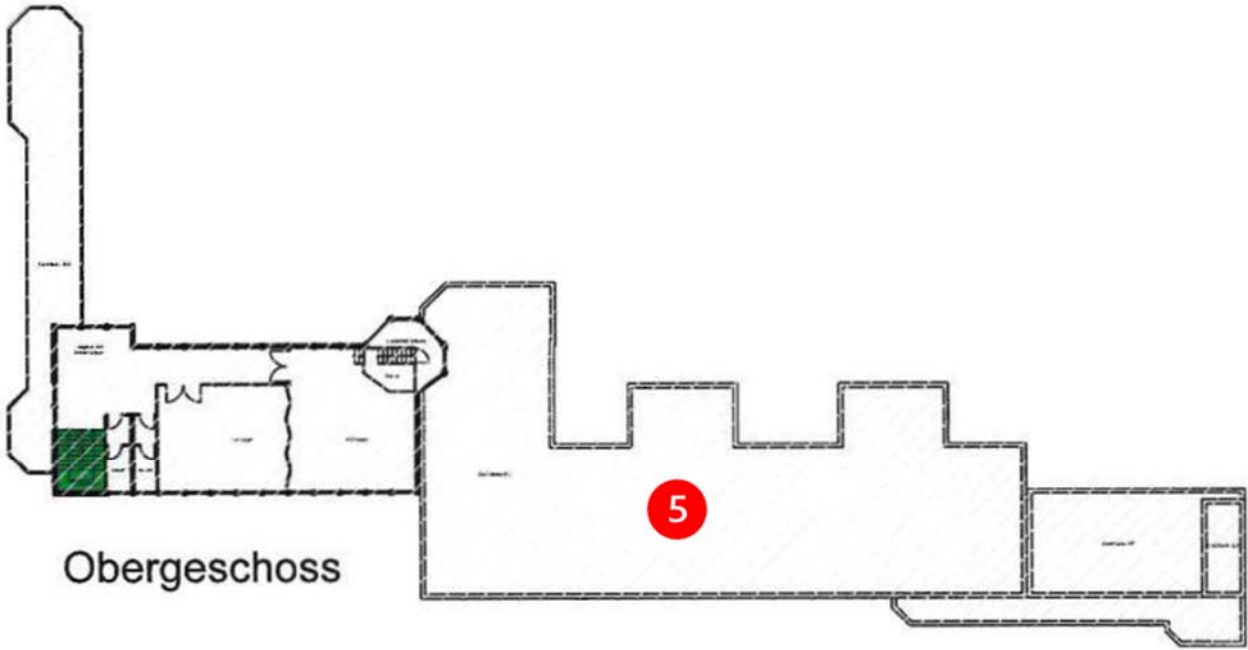

Parkstadion Baunatal – Übersicht

Parkstadion Baunatal – Werferanlage

Legende

1	Einlasskontrolle / Startunterlagen	6	Ausgang
2	Einlasskontrolle / Mitarbeiter	7	Sammelpplatz / Callroom
3	Wurfanlage	8	Gerätekontrolle
4	Stellplatz	9	Siegerehrung
5	Wettkampfbüro	10	Urkundenausgabe

1	Stadionärztin	6	Aufwärmplatz
2	Dopingkontrolle	7	Presse
3	Sanitätsdienst	8	Catering
4	Umkleiden	9	Aufenthaltsbereich Mitarbeiter
5	Toiletten	10	Zeitmessung