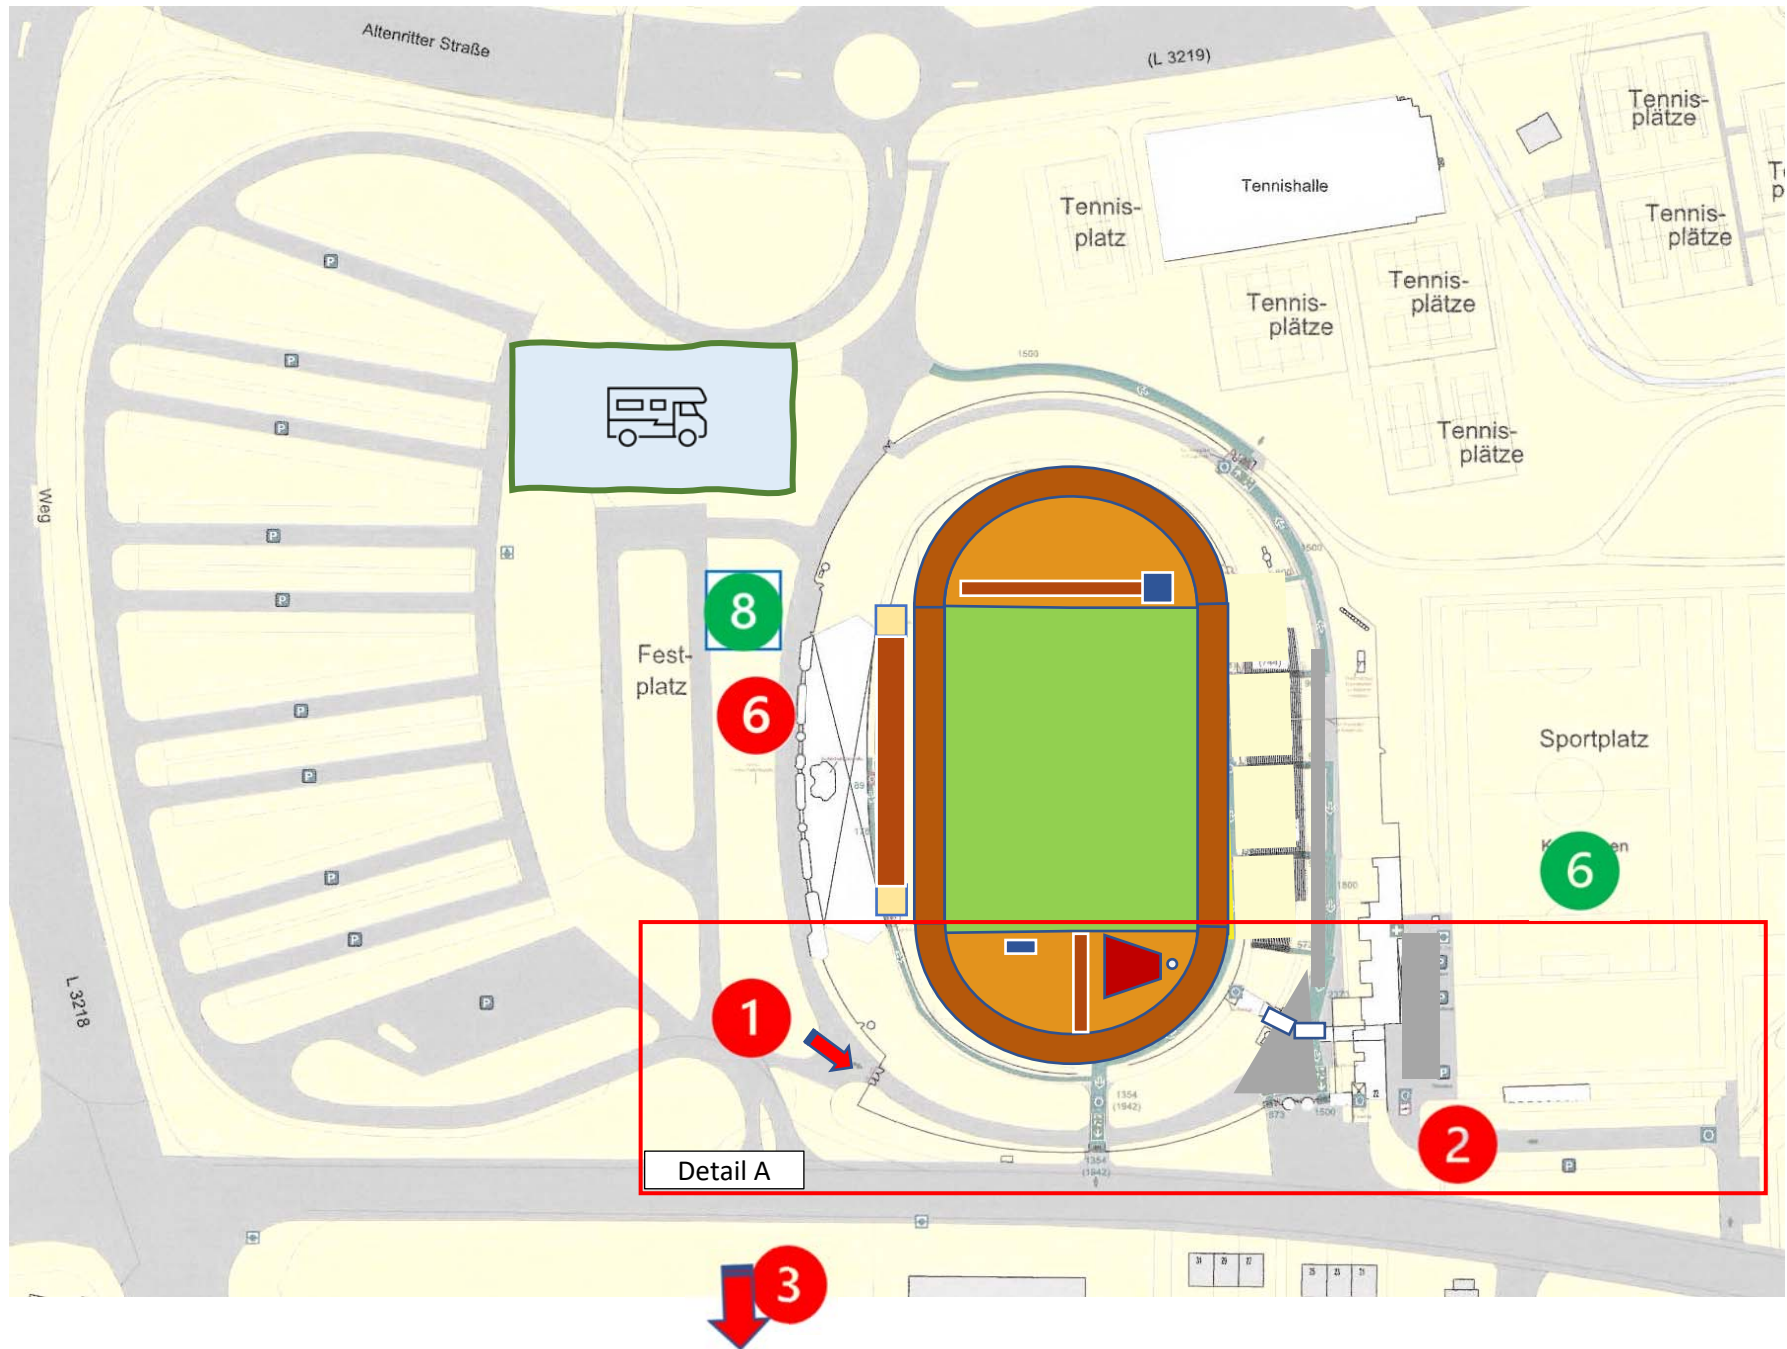

Parkstadion Baunatal – Übersicht

Parkstadion Baunatal – Werferanlage

Legende

1	Einlasskontrolle / Startunterlagen	6	Ausgang
2	Einlasskontrolle / Mitarbeiter	7	Sammelpplatz / Callroom
3	Wurfanlage	8	Gerätekontrolle
4	Stellplatz	9	Siegerehrung
5	Wettkampfbüro	10	Urkundenausgabe

1	Stadionärztin	6	Aufwärmplatz
2	Dopingkontrolle	7	Presse
3	Sanitätsdienst	8	Catering
4	Umkleiden	9	Aufenthaltsbereich Mitarbeiter
5	Toiletten	10	Zeitmessung