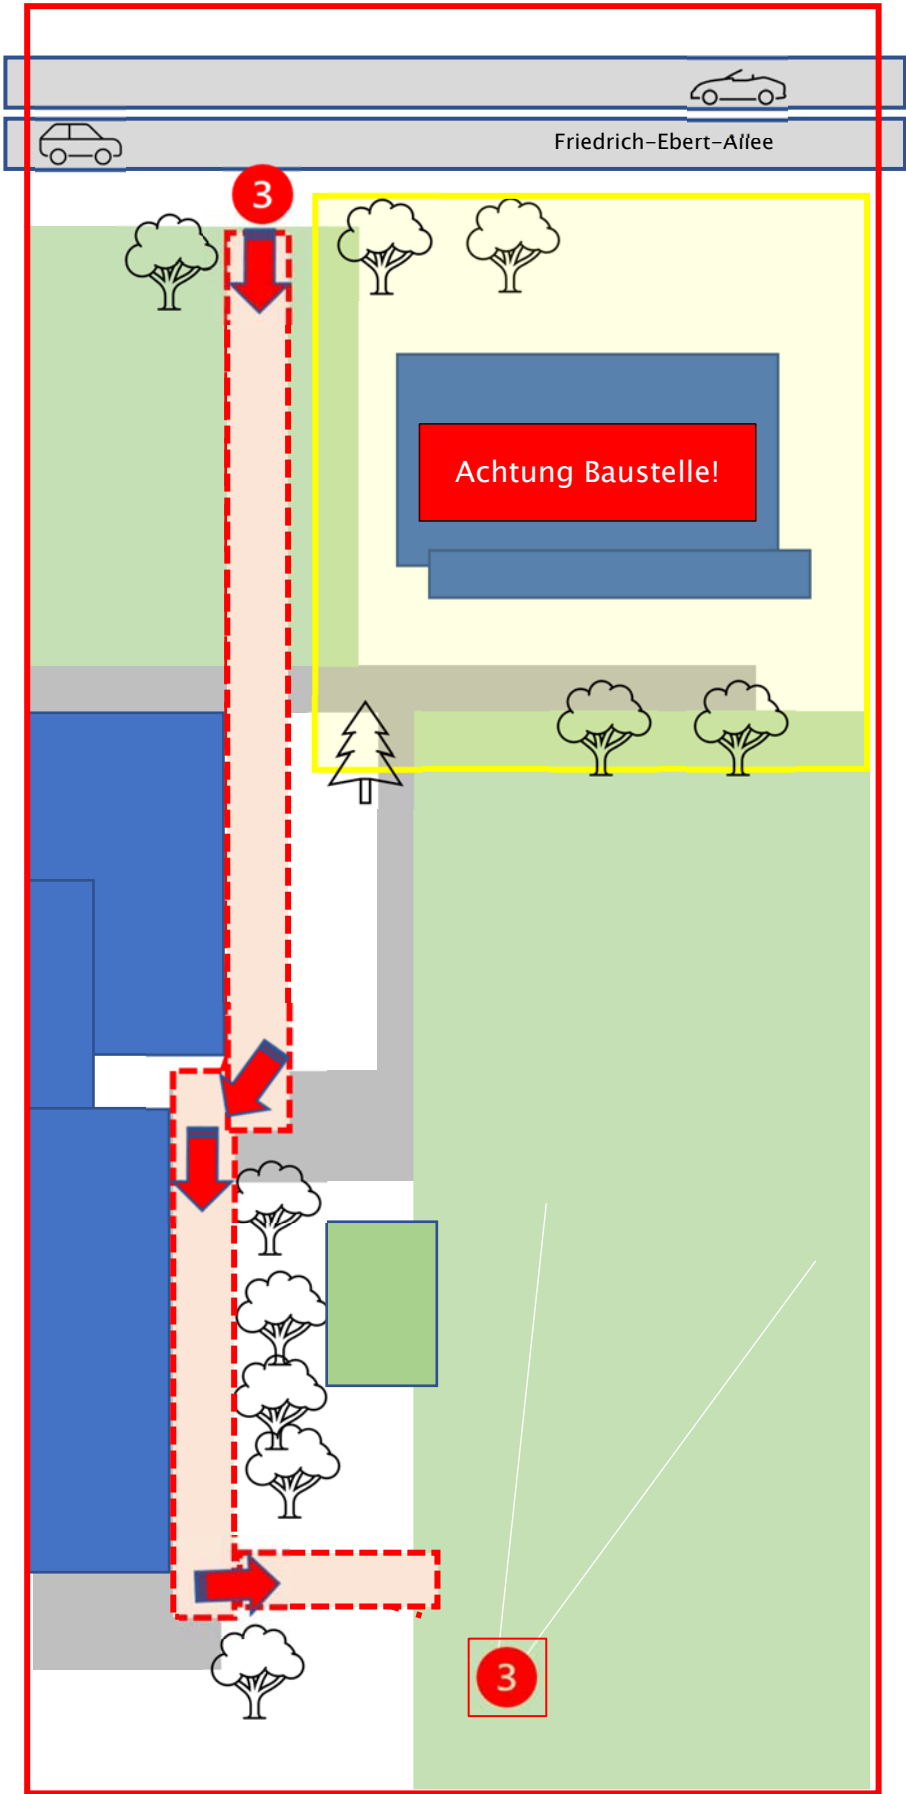

Parkstadion Baunatal – Übersicht

Parkstadion Baunatal – Werferanlage

Legende

1	Einlasskontrolle / Startunterlagen	6	Ausgang
2	Einlasskontrolle / Mitarbeiter	7	Sammelpplatz / Callroom
3	Wurfanlage	8	Gerätekontrolle
4	Stellplatz	9	Siegerehrung
5	Wettkampfbüro	10	Urkundenausgabe

1	Stadionärztin	6	Aufwärmplatz
2	Dopingkontrolle	7	Presse
3	Sanitätsdienst	8	Catering
4	Umkleiden	9	Aufenthaltsbereich Mitarbeiter
5	Toiletten	10	Zeitmessung