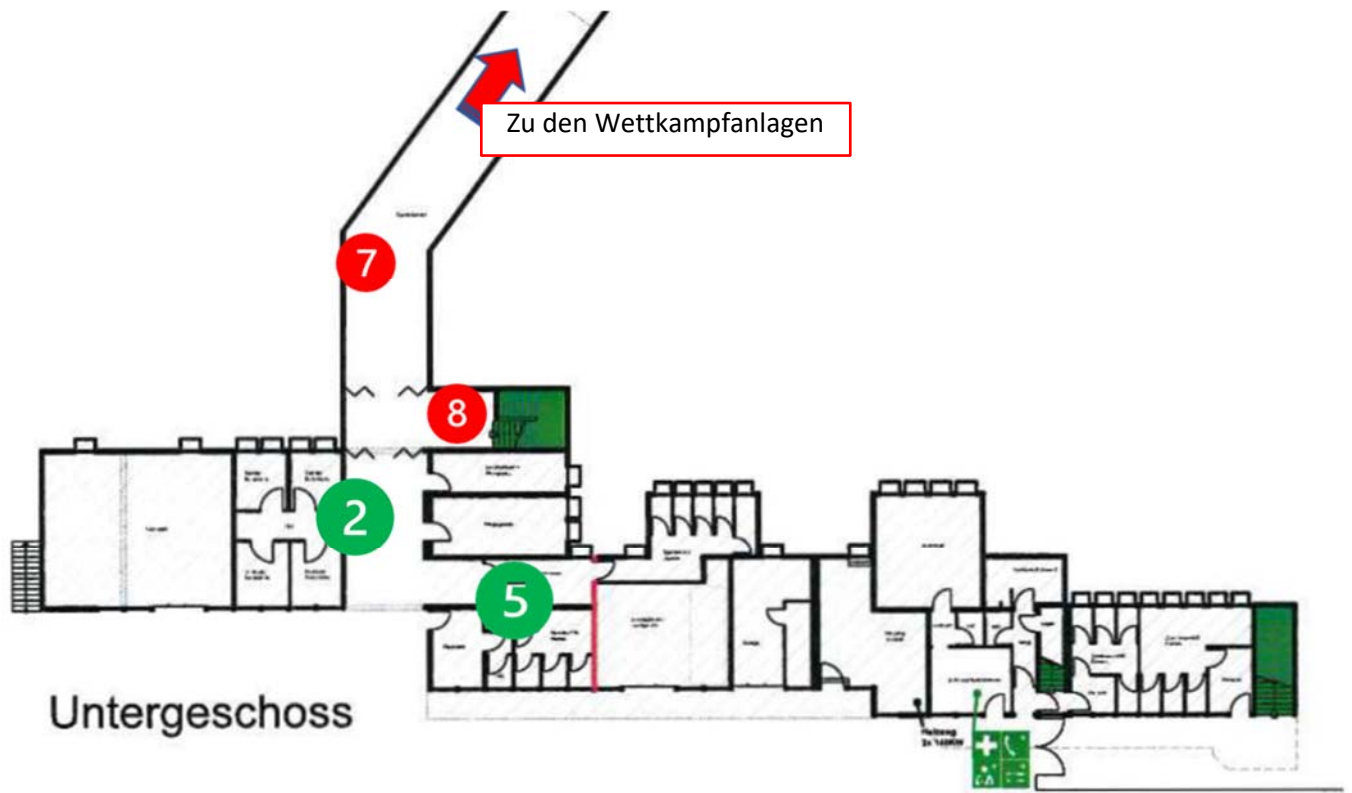

Parkstadion Baunatal – Übersicht

Parkstadion Baunatal – Werferanlage

Legende

1	Einlasskontrolle / Startunterlagen	6	Ausgang
2	Einlasskontrolle / Mitarbeiter	7	Sammelpplatz / Callroom
3	Wurfanlage	8	Gerätekontrolle
4	Stellplatz	9	Siegerehrung
5	Wettkampfbüro	10	Urkundenausgabe

1	Stadionärztin	6	Aufwärmplatz
2	Dopingkontrolle	7	Presse
3	Sanitätsdienst	8	Catering
4	Umkleiden	9	Aufenthaltsbereich Mitarbeiter
5	Toiletten	10	Zeitmessung