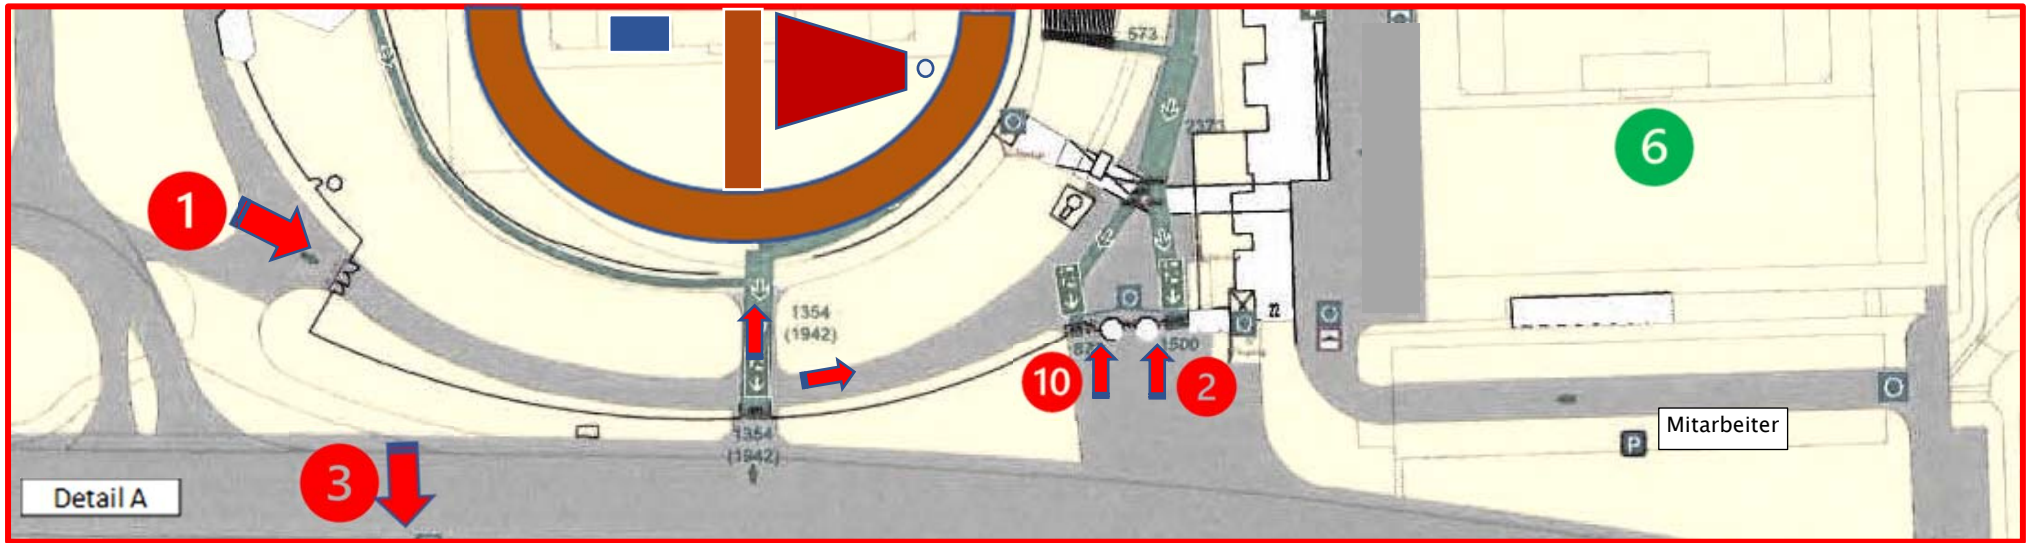

Parkstadion Baunatal – Übersicht

Parkstadion Baunatal – Werferanlage

Legende

1	Einlasskontrolle / Startunterlagen	6	Ausgang
2	Einlasskontrolle / Mitarbeiter	7	Sammelpplatz / Callroom
3	Wurfanlage	8	Gerätekontrolle
4	Stellplatz	9	Siegerehrung
5	Wettkampfbüro	10	Urkundenausgabe

1	Stadionärztin	6	Aufwärmplatz
2	Dopingkontrolle	7	Presse
3	Sanitätsdienst	8	Catering
4	Umkleiden	9	Aufenthaltsbereich Mitarbeiter
5	Toiletten	10	Zeitmessung