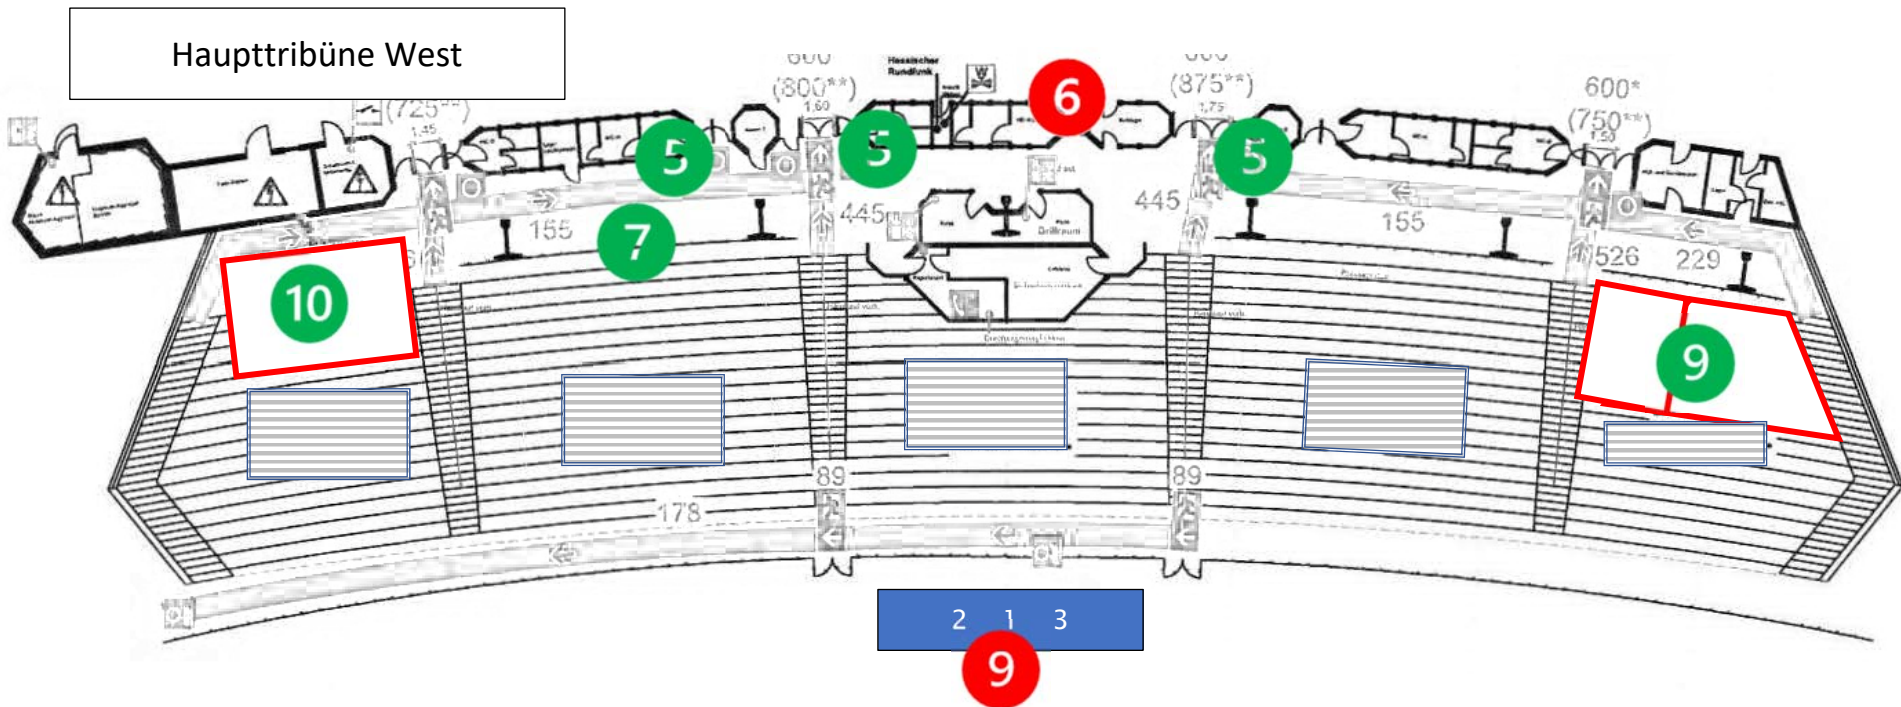

Parkstadion Baunatal – Übersicht

Parkstadion Baunatal – Werferanlage

Legende

1	Einlasskontrolle / Startunterlagen	6	Ausgang
2	Einlasskontrolle / Mitarbeiter	7	Sammelpplatz / Callroom
3	Wurfanlage	8	Gerätekontrolle
4	Stellplatz	9	Siegerehrung
5	Wettkampfbüro	10	Urkundenausgabe

1	Stadionärztin	6	Aufwärmplatz
2	Dopingkontrolle	7	Presse
3	Sanitätsdienst	8	Catering
4	Umkleiden	9	Aufenthaltsbereich Mitarbeiter
5	Toiletten	10	Zeitmessung