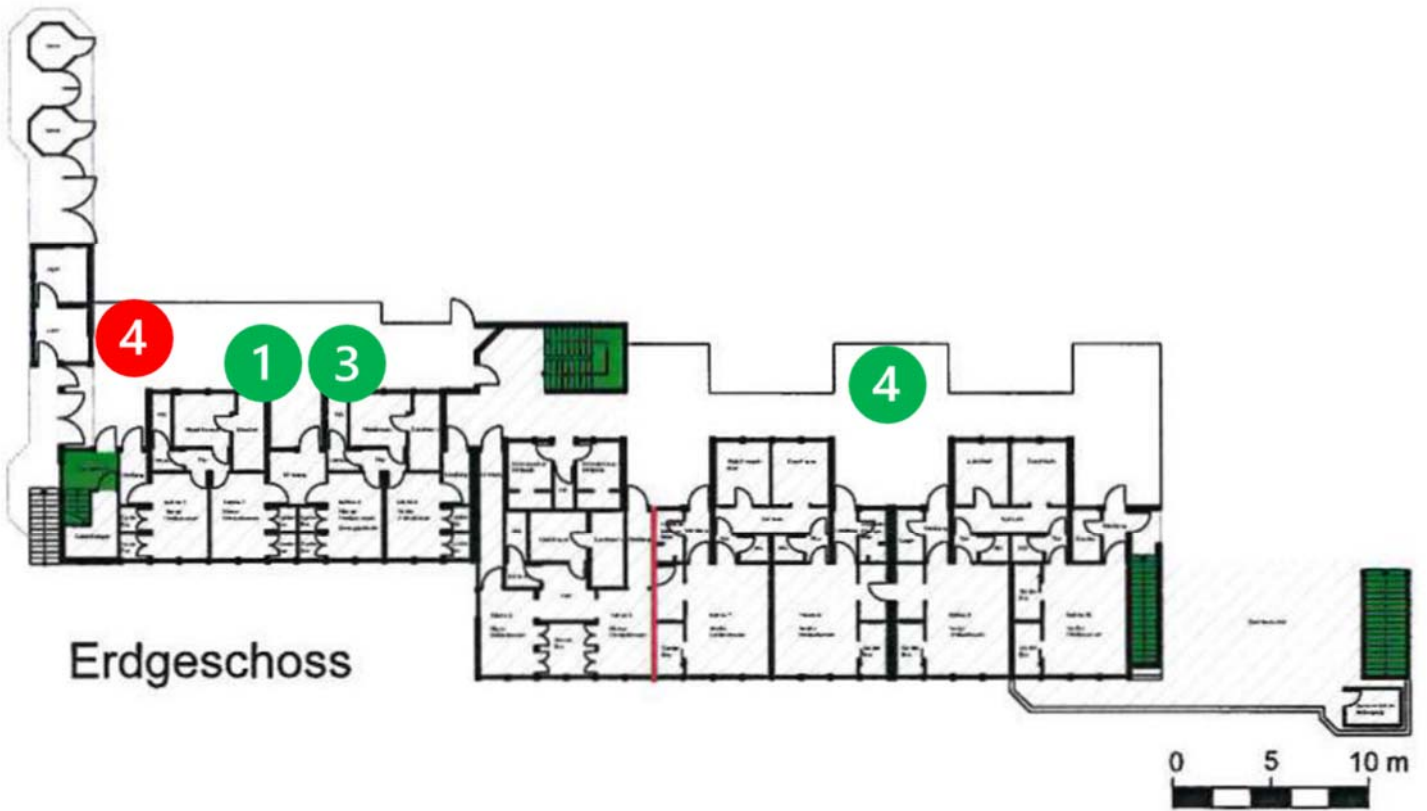

Parkstadion Baunatal – Übersicht

Parkstadion Baunatal – Werferanlage

Legende

1	Einlasskontrolle / Startunterlagen	6	Ausgang
2	Einlasskontrolle / Mitarbeiter	7	Sammelpplatz / Callroom
3	Wurfanlage	8	Gerätekontrolle
4	Stellplatz	9	Siegerehrung
5	Wettkampfbüro	10	Urkundenausgabe

1	Stadionärztin	6	Aufwärmplatz
2	Dopingkontrolle	7	Presse
3	Sanitätsdienst	8	Catering
4	Umkleiden	9	Aufenthaltsbereich Mitarbeiter
5	Toiletten	10	Zeitmessung