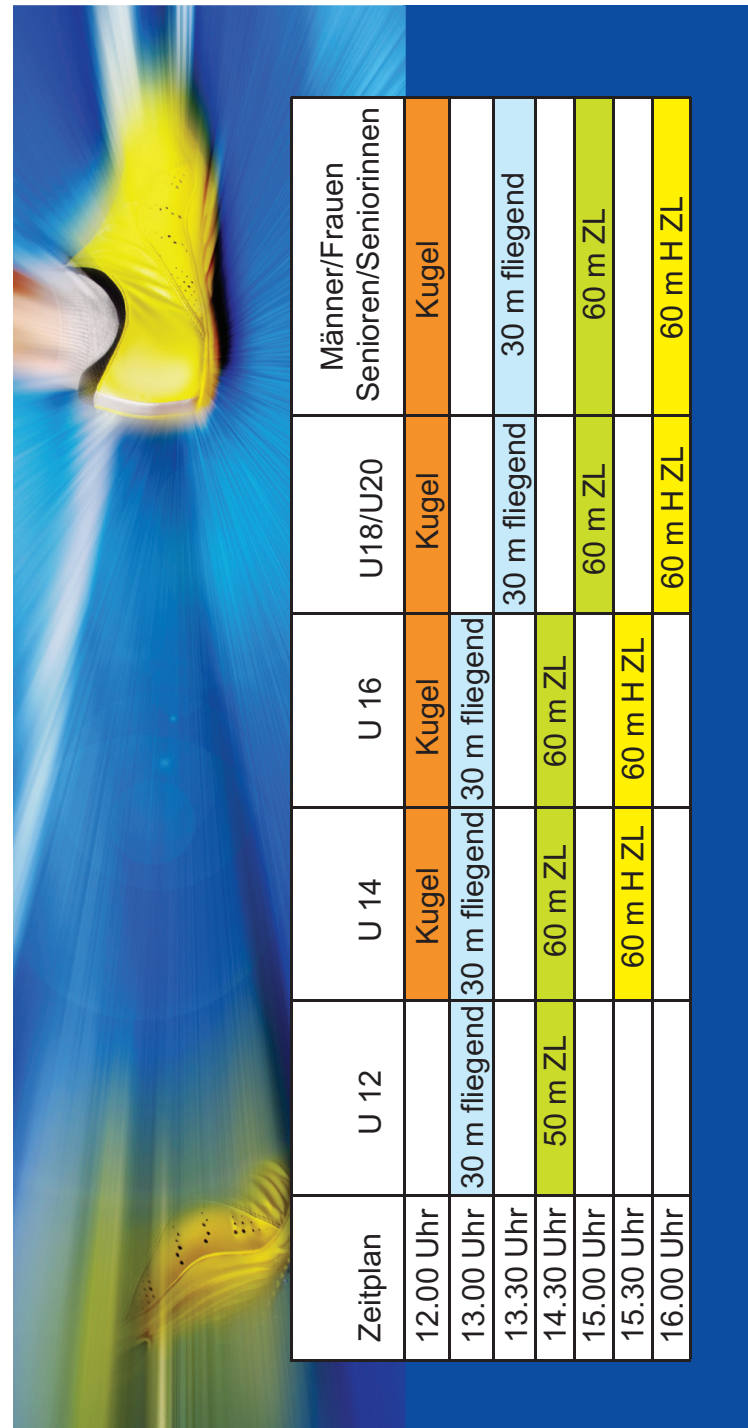

Alle Läufe finden auf Kunststoff (Mondo) statt.

Spikes mit 6 mm sind erlaubt.

Der endgültige Zeitplan wird nach Eingang der Meldungen rechtzeitig vor Beginn der Veranstaltung bekannt gegeben.

Nachmeldungen sind bis 90 min vor Wettkampfbeginn (ggf. geänderten Zeitplan beachten) möglich.

Zeitplan	U 12	U 14	U 16	U18/U20	Männer/Frauen Senioren/Seniorinnen
12.00 Uhr		Kugel	Kugel	Kugel	Kugel
13.00 Uhr	30 m fliegend	30 m fliegend	30 m fliegend	30 m fliegend	30 m fliegend
13.30 Uhr					
14.30 Uhr	50 m ZL	60 m ZL	60 m ZL	60 m ZL	60 m ZL
15.00 Uhr					
15.30 Uhr		60 m H ZL	60 m H ZL		
16.00 Uhr				60 m H ZL	60 m H ZL